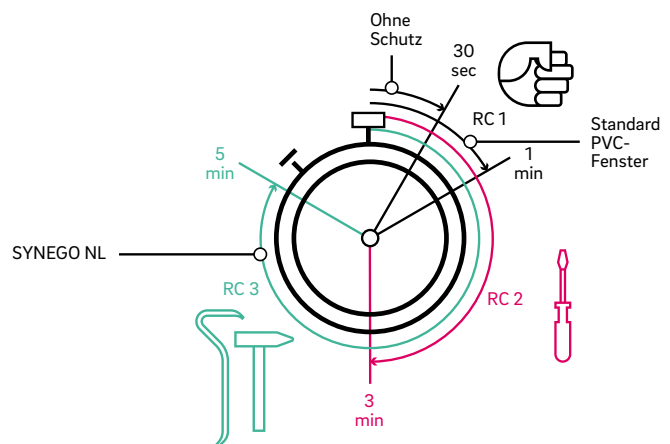

Genießen Sie Ihre Reise.

Und das Gefühl, dass Ihr Zuhause gut geschützt ist. Das präventive Sicherheitssystem Smart Guard erkennt Einbrecher vor dem Fenster und schreckt sie durch optische und akustische Signale ab.

Sicherheit bis Widerstandsklasse RC 3

Fenster mit der Widerstandsklasse RC 1 weisen einen geringen Einbruchschutz auf und können daher in relativ kurzer Zeit überwunden werden. Bei höheren Widerstandsklassen wird hingegen bedeutend mehr Zeit und vor allem auch schwereres Werkzeug benötigt. SYNEGO NL Fenster erreichen problemlos die Widerstandsklasse RC 2. Und sogar die Anforderungen der Widerstandsklasse RC 3 sind durch entsprechende Zusatzmaßnahmen einfach zu realisieren.