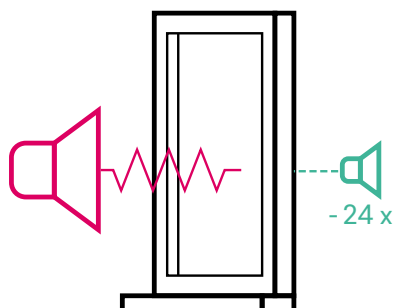

Lärm macht krank, auch wenn man ihn gar nicht mehr bewusst wahrnimmt. Untersuchungen belegen, dass die regelmäßige Belästigung mit Verkehrslärm zu einem deutlich höheren Risiko von Herz-Kreislauf-Erkrankungen führt. Lassen Sie Stress verursachenden Lärm außen vor. Durch die besondere Bautiefe von SYNEGO NL können spezielle Funktionsgläser verwendet werden, die für erhöhten Schallschutz sorgen – für Ruhe und ein entspanntes Zuhause.